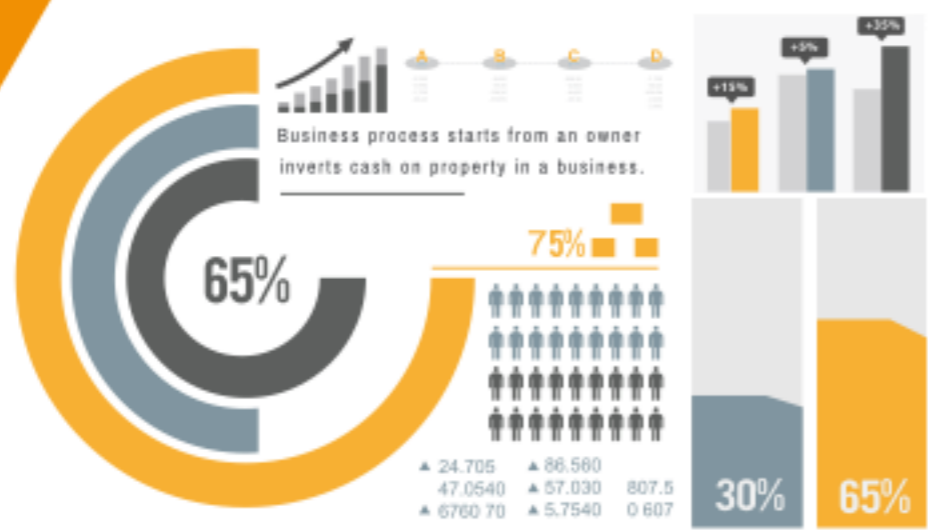

รายงานผลการพัฒนา เชิงเปรียบเทียบประเด็นสำคัญ ของจังหวัด กลุ่มจังหวัด และภาค

รายงานผลการพัฒนาเชิงเปรียบเทียบประเด็นสำคัญของภาค กลุ่มจังหวัด และจังหวัด (Agenda Benchmark)

ผลการพัฒนา
เชิงเปรียบเทียบตอบสนอง
นโยบายระดับประเทศ 5 ด้าน
สำคัญ ได้แก่ เกษตร ท่องเที่ยว
การค้า การลงทุน ความมั่นคง
และสิ่งแวดล้อม